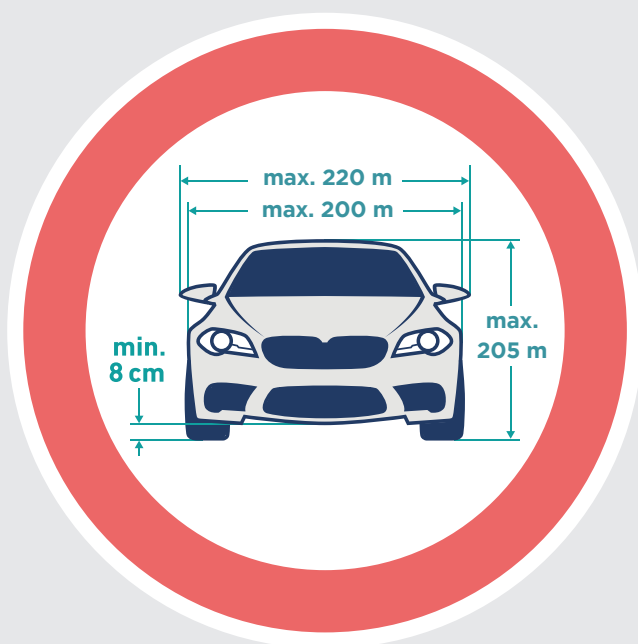

BEGRENZUNG DER FAHRZEUGABMESSUNGEN

max. Fahrzeugbreite 2,20 m
(inkl. Spiegel, ggfs. einklappen)
max. Karosseriebreite 2,00 m
max. Fahrzeughöhe 2,05 m
min. Bodenfreiheit 8 cm

max. Reifenbreite 35 cm
(überstehenden Felgenreand beachten)
min. Reifenhöhe 6 cm
(Luftdruck beachten)