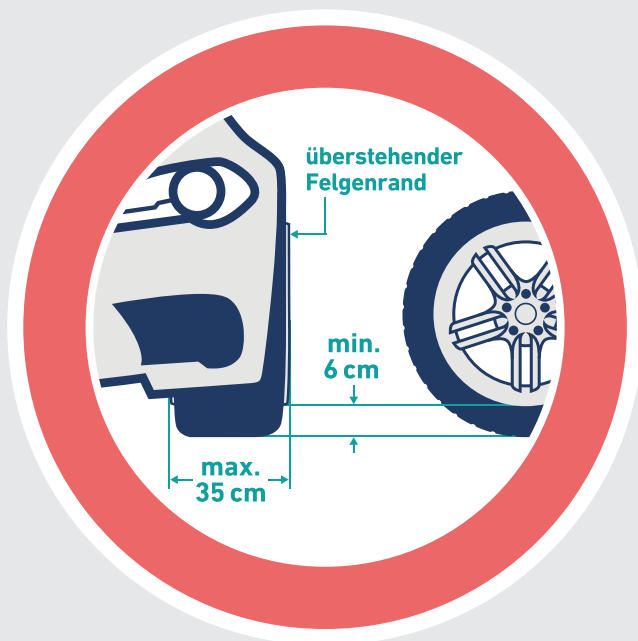

BEGRENZUNG DER FAHRZEUGABMESSUNGEN

max. Fahrzeugbreite 2,20 m
(inkl. Spiegel, ggfs. einklappen)
max. Karosseriebreite 2,00 m
max. Fahrzeughöhe 2,05 m
min. Bodenfreiheit 8 cm

max. Reifenbreite 35 cm
(überstehenden Felgenreand beachten)
min. Reifenhöhe 6 cm
(Luftdruck beachten)